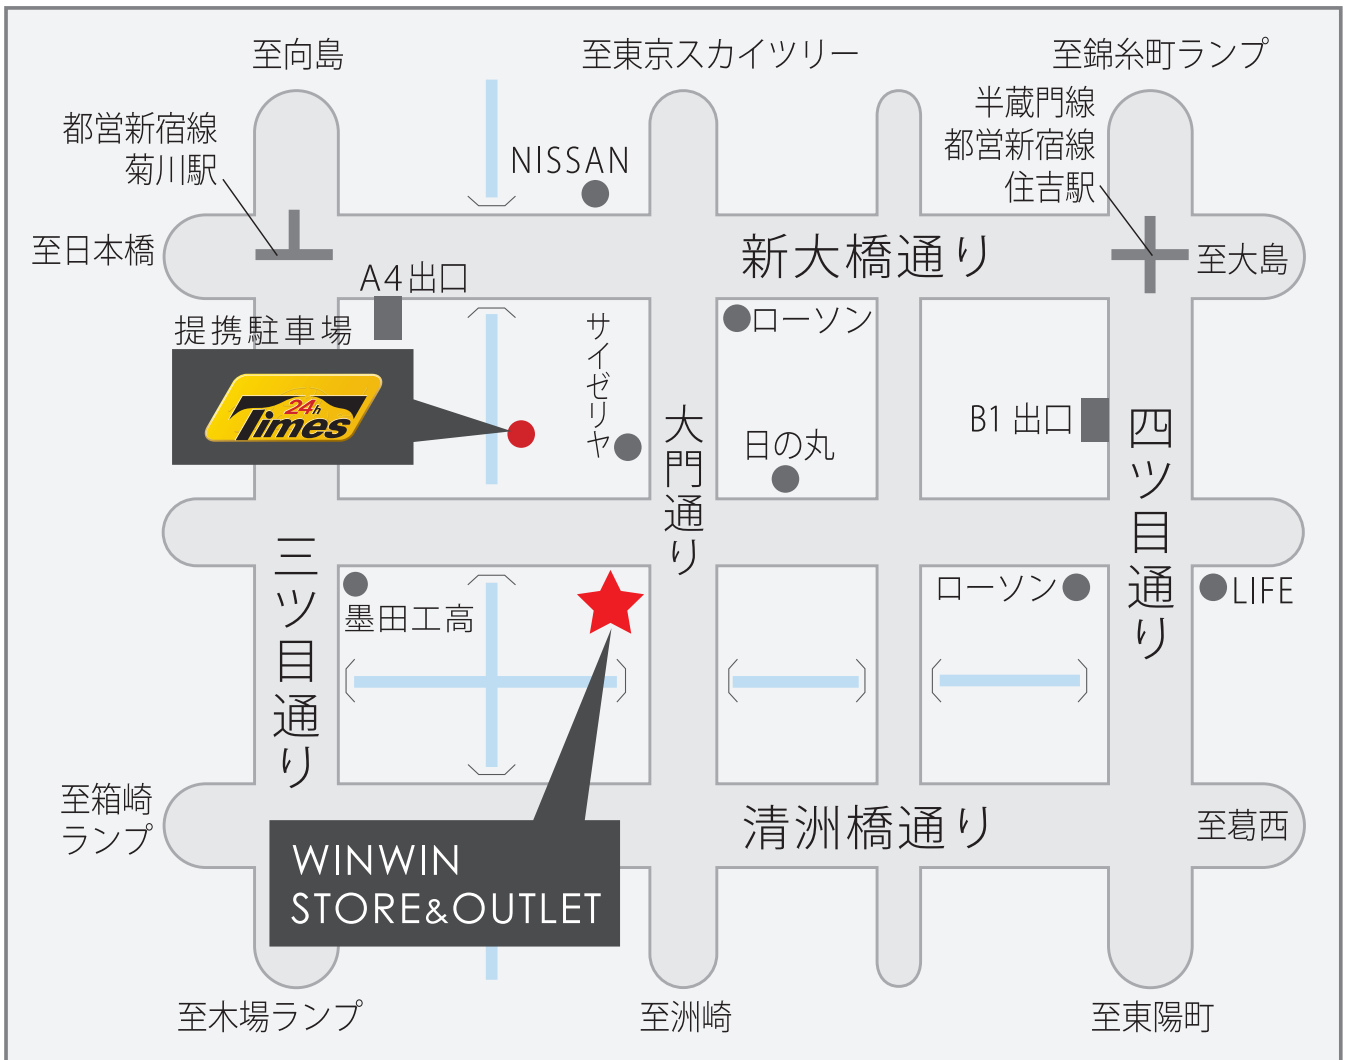

周辺地図

拡大地図

東京都江東区猿江1-15

タイムズ猿江1丁目
 東京都江東区猿江1-15

この看板が目印です。→

※精算機で駐車証明書を発行し、
 店舗までお持ちください。