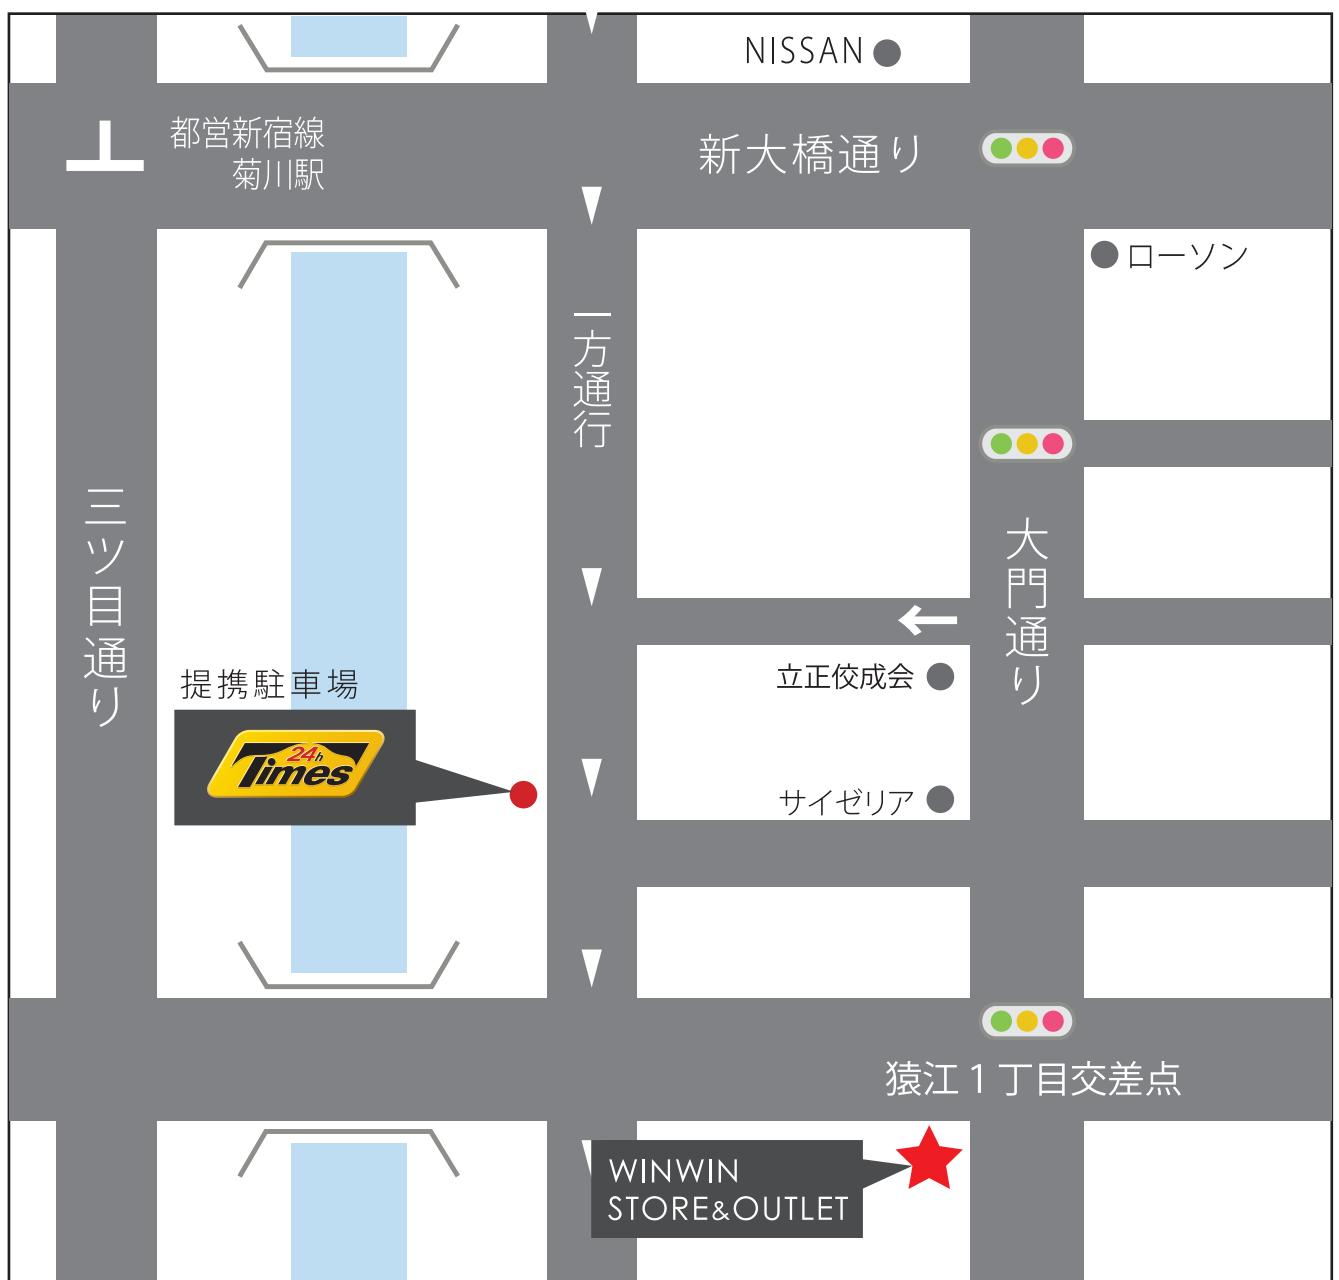

周辺地図

拡大地図

東京都江東区猿江1-15

タイムズ猿江1丁目
 東京都江東区猿江1-15

この看板が目印です。→

※精算機で駐車証明書を発行し、
 店舗までお持ちください。