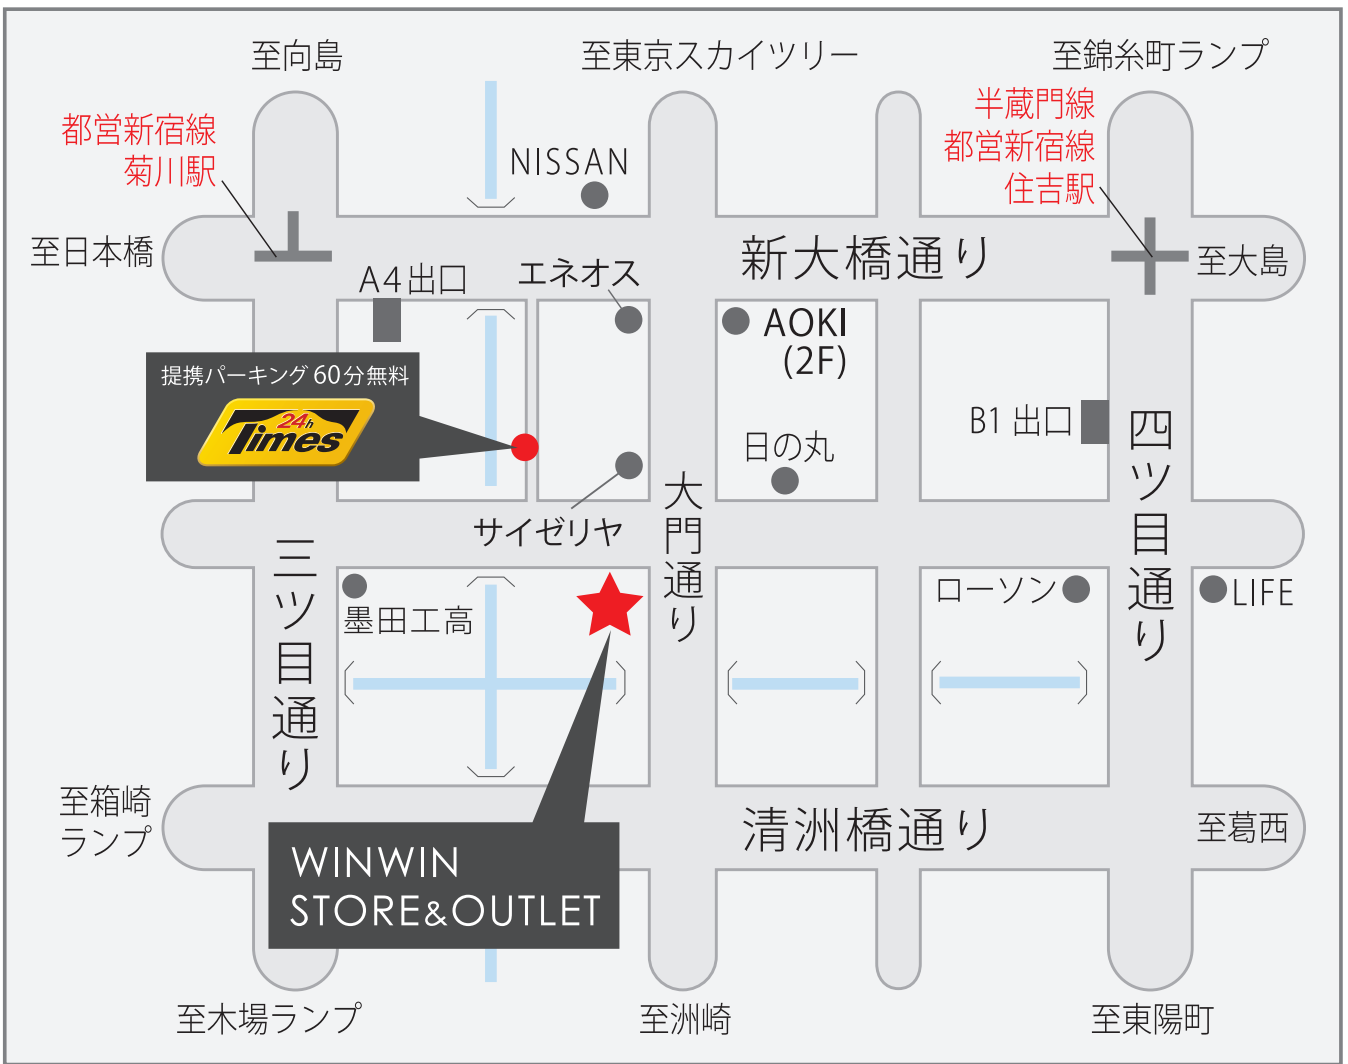

周辺地図

拡大地図

東京都江東区猿江1-15

タイムズ猿江1丁目
東京都江東区猿江1-15

この看板が目印です。→

※精算機で駐車証明書を発行し、
店舗までお持ちください。