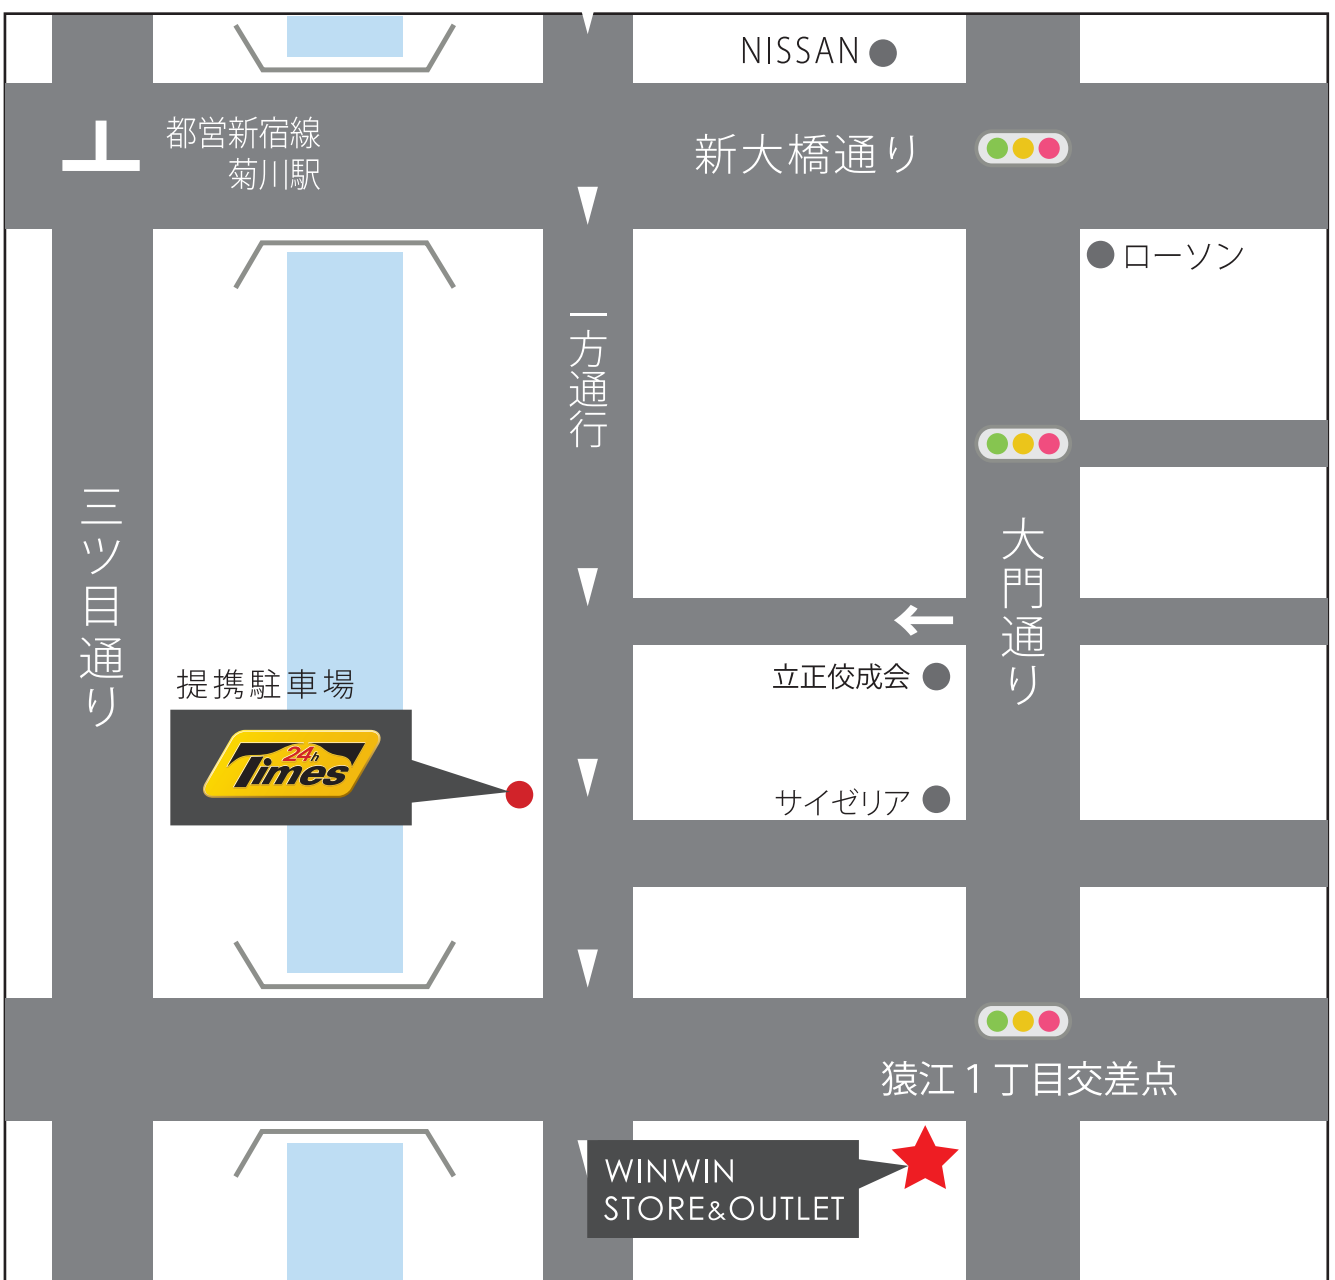

周辺地図

拡大地図

東京都江東区猿江1-15

タイムズ猿江1丁目
東京都江東区猿江1-15

この看板が目印です。→

※精算機で駐車証明書を発行し、
店舗までお持ちください。