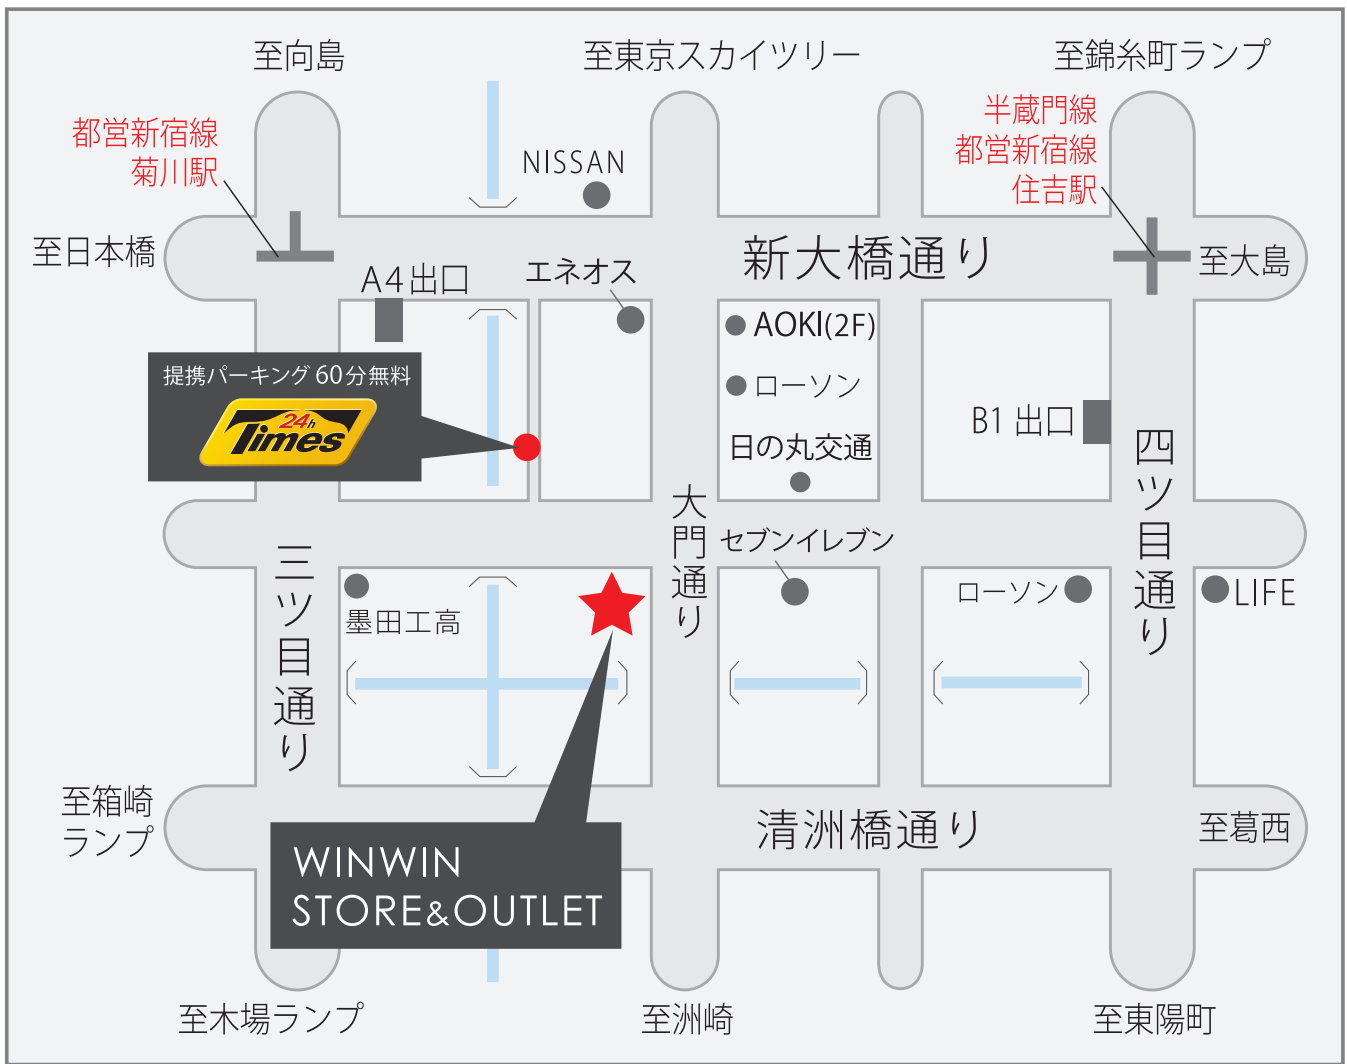

周辺地図

拡大地図

東京都江東区猿江1-15

タイムズ猿江1丁目  
東京都江東区猿江1-15

この看板が目印です。→

※精算機で駐車証明書を発行し、  
店舗までお持ちください。