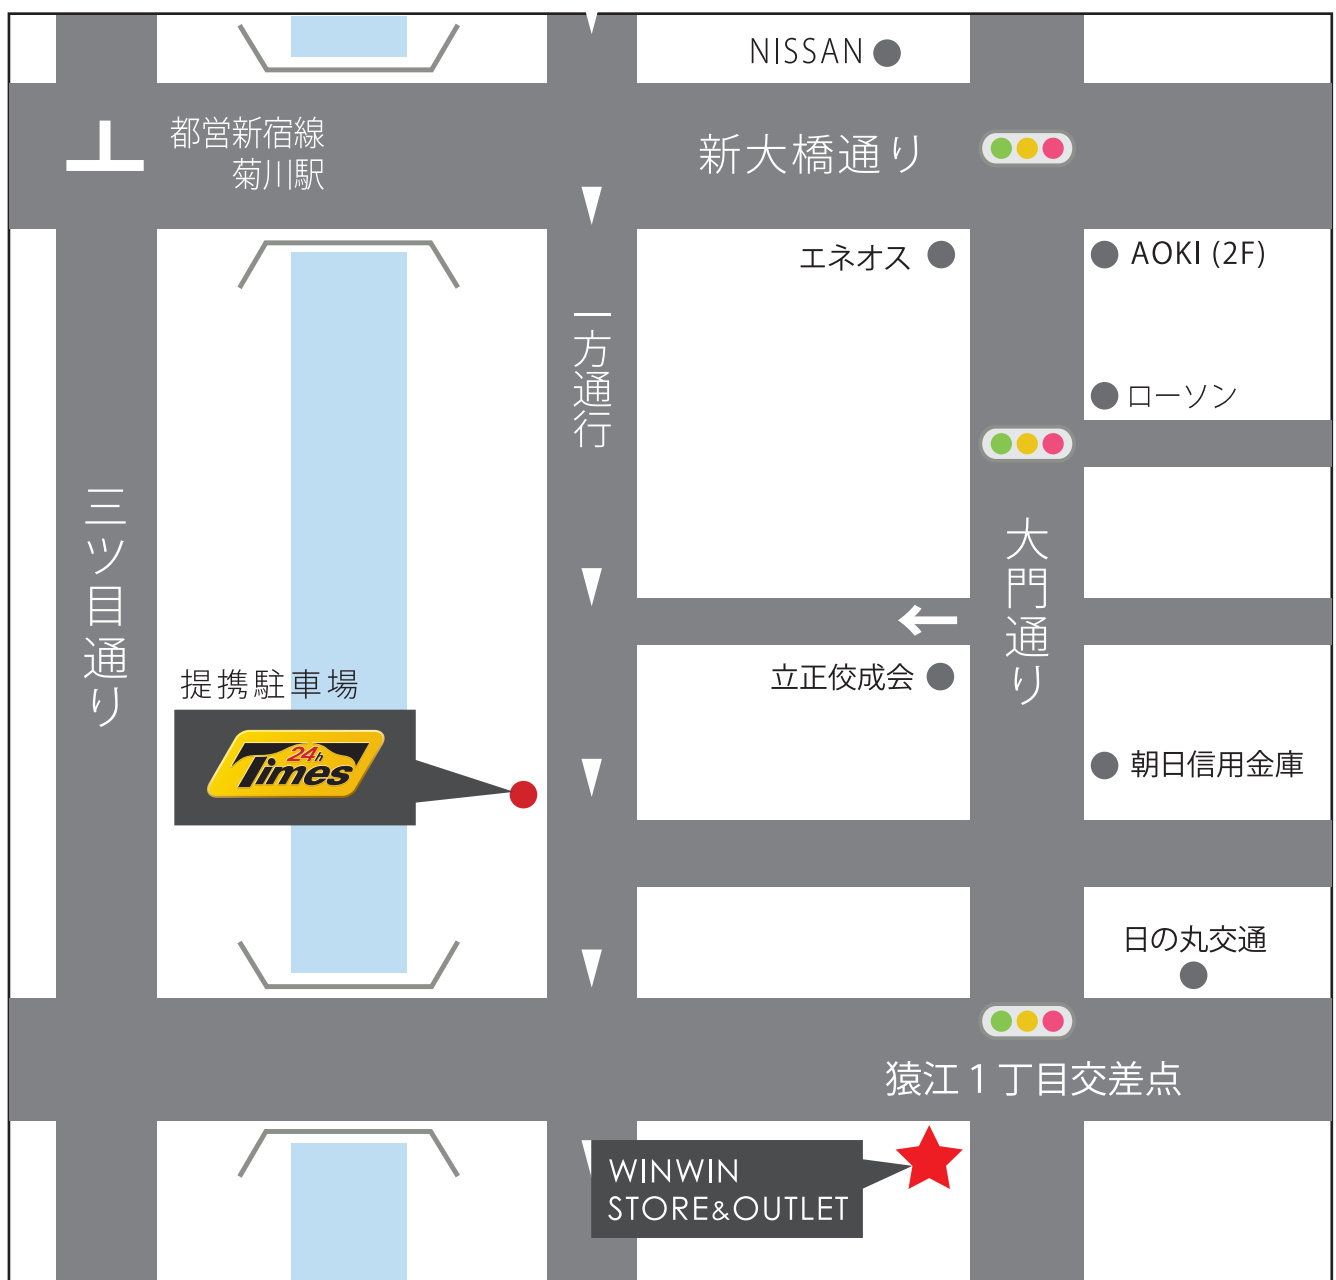

周辺地図

拡大地図

東京都江東区猿江1-15

タイムズ猿江1丁目  
東京都江東区猿江1-15

この看板が目印です。→

※精算機で駐車証明書を発行し、  
店舗までお持ちください。